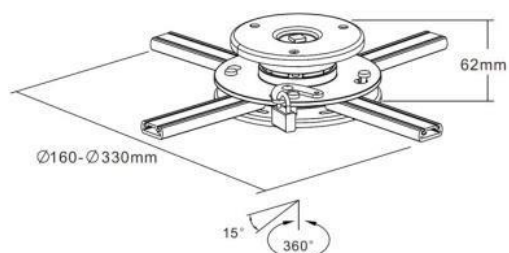

SUPPORTS VIDÉOPROJECTEURS

Support vidéoprojecteur **plafond**

052-1000 Support plafond vidéoprojecteur

Hauteur 6 cm

052-0500 Support plafond vidéoprojecteur

Hauteur réglable de 13 à 100 cm

050-1002 Support vidéoprojecteur pour structure Truss

Télescopique : hauteur 71 - 94 cm

CARACTÉRISTIQUES TECHNIQUES

Référence	052-1000	052-0500	050-1002
Hauteur	6 cm	13 - 100 cm	71 - 94 cm
Diamètre de fixation	16 - 33 cm	13 - 32 cm	18 - 40 cm
Poids maxi vidéoprojecteur	20 kg	10 kg	30 kg
Support télescopique	Non	Non	Oui
Inclinaison (haut-bas)	15°	15°	20°
Rotation (gauche-droite)	360°	360°	360°
Système antivol	Oui	Non	Non
Montage sur plafond incliné	Non	Non	Non
Passage des câbles	Non	Oui	Oui
Diamètre tube int/ext	-	5/5,8 cm	4,2/5 cm
Couleur	■	■	■
Matériau de fabrication	Aluminium, acier	Aluminium	Aluminium, acier, plastique
Poids du produit (kg)	1,2	2,5	3
Poids avec emballage (kg)	1,5	2,8	3,8
Dimensions du produit (cm)	16 x 6,2	18 x 13 - 106	18 x 71 - 94
Dimensions de l'emballage (cm)	36 x 16 x 7	40 x 37 x 7	48 x 20 x 12