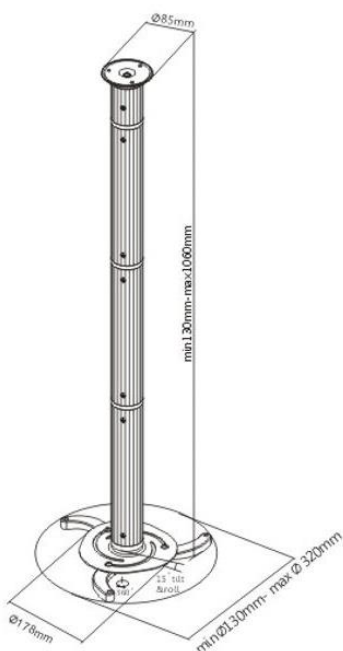

SUPPORTS VIDÉOPROJECTEURS

Support vidéoprojecteur **plafond**

052-1000 Support plafond vidéoprojecteur

Hauteur 6 cm

052-0500 Support plafond vidéoprojecteur

Hauteur réglable de 13 à 100 cm

050-1002 Support vidéoprojecteur pour structure Truss

Télescopique : hauteur 71 - 94 cm

CARACTÉRISTIQUES TECHNIQUES

Référence	052-1000	052-0500	050-1002
Hauteur	6 cm	13 - 100 cm	71 - 94 cm
Diamètre de fixation	16 - 33 cm	13 - 32 cm	18 - 40 cm
Poids maxi vidéoprojecteur	20 kg	10 kg	30 kg
Support télescopique	Non	Non	Oui
Inclinaison (haut-bas)	15°	15°	20°
Rotation (gauche-droite)	360°	360°	360°
Système antivol	Oui	Non	Non
Montage sur plafond incliné	Non	Non	Non
Passage des câbles	Non	Oui	Oui
Diamètre tube int/ext	-	5/5,8 cm	4,2/5 cm
Couleur	■	■	■
Matériau de fabrication	Aluminium, acier	Aluminium	Aluminium, acier, plastique
Poids du produit (kg)	1,2	2,5	3
Poids avec emballage (kg)	1,5	2,8	3,8
Dimensions du produit (cm)	16 x 6,2	18 x 13 - 106	18 x 71 - 94
Dimensions de l'emballage (cm)	36 x 16 x 7	40 x 37 x 7	48 x 20 x 12