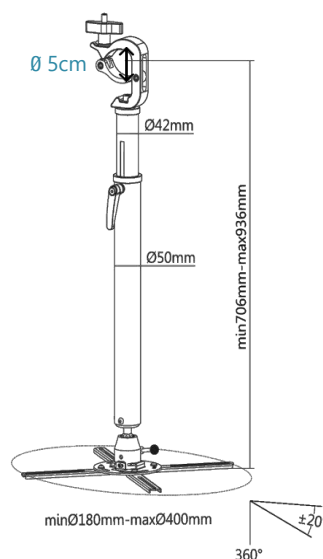

SUPPORTS VIDÉOPROJECTEURS

Support vidéoprojecteur **plafond**

052-1000 Support plafond vidéoprojecteur

Hauteur 6 cm

052-0500 Support plafond vidéoprojecteur

Hauteur réglable de 13 à 100 cm

050-1002 Support vidéoprojecteur pour structure Truss

Télescopique : hauteur 71 - 94 cm

CARACTÉRISTIQUES TECHNIQUES

Référence	052-1000	052-0500	050-1002
Hauteur	6 cm	13 - 100 cm	71 - 94 cm
Diamètre de fixation	16 - 33 cm	13 - 32 cm	18 - 40 cm
Poids maxi vidéoprojecteur	20 kg	10 kg	30 kg
Support télescopique	Non	Non	Oui
Inclinaison (haut-bas)	15°	15°	20°
Rotation (gauche-droite)	360°	360°	360°
Système antivol	Oui	Non	Non
Montage sur plafond incliné	Non	Non	Non
Passage des câbles	Non	Oui	Oui
Diamètre tube int/ext	-	5/5,8 cm	4,2/5 cm
Couleur	■	■	■
Matériau de fabrication	Aluminium, acier	Aluminium	Aluminium, acier, plastique
Poids du produit (kg)	1,2	2,5	3
Poids avec emballage (kg)	1,5	2,8	3,8
Dimensions du produit (cm)	16 x 6,2	18 x 13 - 106	18 x 71 - 94
Dimensions de l'emballage (cm)	36 x 16 x 7	40 x 37 x 7	48 x 20 x 12