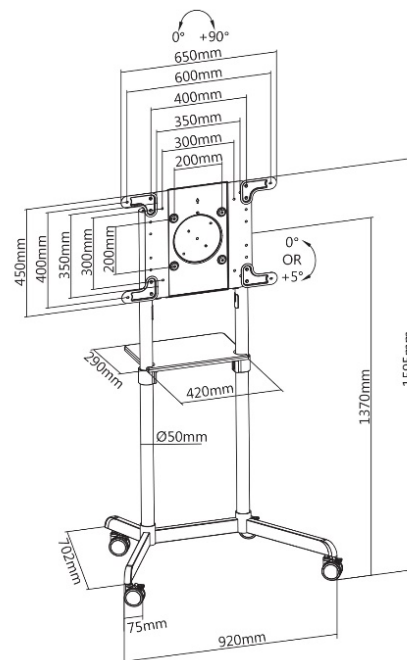

## SUPPORTS TV SUR PIED

### Support sur pied à roulettes

**kimex**

**030-3001** Support mobile rotatif blanc pour écran TV LCD LED 37"-70" compatible Samsung Flip® et Microsoft Surface Hub® 2s

**030-3101** Support mobile rotatif noir pour écran TV LCD LED 37"-70" compatible Samsung Flip® et Microsoft Surface Hub® 2s

## CARACTÉRISTIQUES TECHNIQUES

Référence	030-3001	030-3101
Taille écran	37"-70"	37"-70"
Compatibilité VESA (mm)	200x200 min, 600x400 max	200x200 min, 600x400 max
Poids maxi écran	70 kg	70 kg
Hauteur écran	137 cm (centre écran)	137 cm (centre écran)
Inclinaison (haut-bas)	0/+5°	0/+5°
Rotation (gauche-droite)	Non	Non
Pivot (horizontalité)	90°	90°
Roulettes	Oui	Oui
Etagère	1 étagère (charge maxi 5 Kg)	1 étagère (charge maxi 5 Kg)
Passage des câbles	Oui	Oui
Couleur	□	■
Matériau	Acier	Acier
Poids du produit seul (kg)	22	22
Poids avec emballage (kg)	26,4	26,4
Dimensions du produit (cm)	92 x 70 x 160	92 x 70 x 160
Dimensions de l'emballage (cm)	103 x 89 x 14	103 x 89 x 14