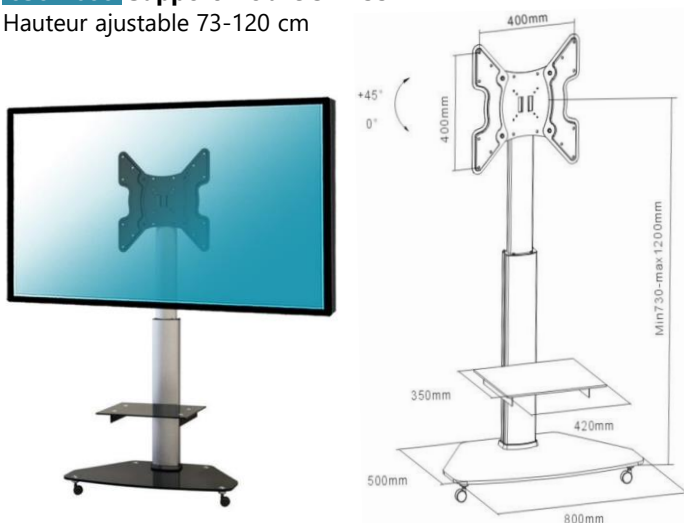

SUPPORTS TV SUR PIED

Support sur pied à roulettes

kimex

030-2020 Support mobile 37"-75"

Hauteur réglable 120-180 cm

030-2030 Support mobile 37"-70"

Hauteur réglable 120-160 cm
Avec tablette caméra + étagère
Mode paysage ou portrait

030-1600 Support mobile 32"-55"

Hauteur ajustable 73-120 cm

CARACTÉRISTIQUES TECHNIQUES

Référence	030-2020	030-2030	030-1600
Taille écran	37"-75"	37"-70"	32"-55"
Poids maxi écran	40 kg	50 kg	40 kg
Compatibilité VESA (mm)	200x200 min, 600x400 max	200x200 min, 600x400 max	75x75 min, 400x400 max
Hauteur écran	120 - 180 cm	120 - 160 cm	73 - 120 cm
Inclinaison (haut-bas)	Non	+5°/-12°	Jusqu'à + 45°
Rotation (gauche-droite)	Non	Non	Non
Pivot (horizontalité)	180°	+/- 90°	Non
Roulettes	Oui	Oui	Oui
Étagère / tablette caméra	Oui (verre 6 mm)	Oui	Oui
Passage des câbles	Oui	Oui	Oui
Couleur	■ ■	■ ■	■ ■
Matériau de fabrication	Acier, aluminium, verre	Acier	Acier, aluminium, verre
Poids du produit seul (kg)	20	21	18
Poids avec emballage (kg)	23,1	24	23
Dimensions du produit (cm)	80 x 50 x 200	83 x 70 x 207	80 x 50 x 140 cm
Dimensions de l'emballage (cm)	114 x 58 x 16	115 x 55 x 26	87 x 59 x 16