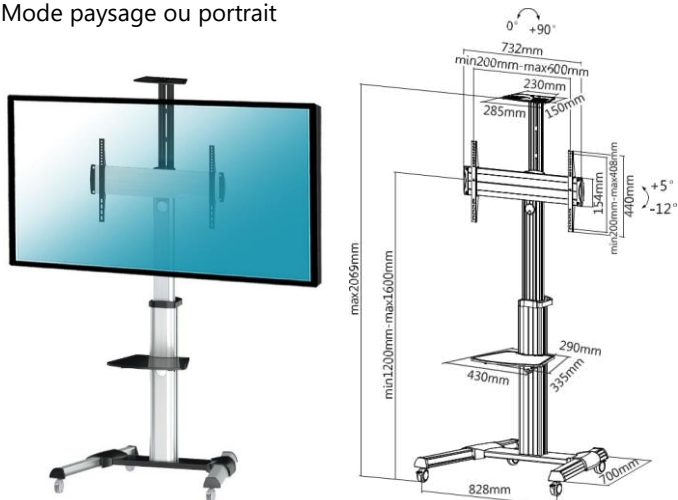

SUPPORTS TV SUR PIED

Support sur pied à roulettes

kimex

030-2020 Support mobile 37"-75"

Hauteur réglable 120-180 cm

030-2030 Support mobile 37"-70"

Hauteur réglable 120-160 cm
Avec tablette caméra + étagère
Mode paysage ou portrait

030-1600 Support mobile 32"-55"

Hauteur ajustable 73-120 cm

CARACTÉRISTIQUES TECHNIQUES

Référence	030-2020	030-2030	030-1600
Taille écran	37"-75"	37"-70"	32"-55"
Poids maxi écran	40 kg	50 kg	40 kg
Compatibilité VESA (mm)	200x200 min, 600x400 max	200x200 min, 600x400 max	75x75 min, 400x400 max
Hauteur écran	120 - 180 cm	120 - 160 cm	73 - 120 cm
Inclinaison (haut-bas)	Non	+5°/-12°	Jusqu'à + 45°
Rotation (gauche-droite)	Non	Non	Non
Pivot (horizontalité)	180°	+/- 90°	Non
Roulettes	Oui	Oui	Oui
Étagère / tablette caméra	Oui (verre 6 mm)	Oui	Oui
Passage des câbles	Oui	Oui	Oui
Couleur	■ ■	■ ■	■ ■
Matériau de fabrication	Acier, aluminium, verre	Acier	Acier, aluminium, verre
Poids du produit seul (kg)	20	21	18
Poids avec emballage (kg)	23,1	24	23
Dimensions du produit (cm)	80 x 50 x 200	83 x 70 x 207	80 x 50 x 140 cm
Dimensions de l'emballage (cm)	114 x 58 x 16	115 x 55 x 26	87 x 59 x 16