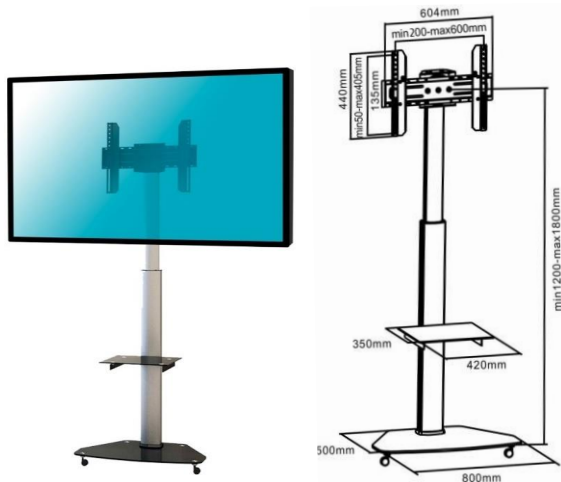

SUPPORTS TV SUR PIED

Support sur pied à roulettes

kimex

030-2020 Support mobile 37"-75"

Hauteur réglable 120-180 cm

030-2030 Support mobile 37"-70"

Hauteur réglable 120-160 cm
Avec tablette caméra + étagère
Mode paysage ou portrait

030-1600 Support mobile 32"-55"

Hauteur ajustable 73-120 cm

CARACTÉRISTIQUES TECHNIQUES

Référence	030-2020	030-2030	030-1600
Taille écran	37"-75"	37"-70"	32"-55"
Poids maxi écran	40 kg	50 kg	40 kg
Compatibilité VESA (mm)	200x200 min, 600x400 max	200x200 min, 600x400 max	75x75 min, 400x400 max
Hauteur écran	120 - 180 cm	120 - 160 cm	73 - 120 cm
Inclinaison (haut-bas)	Non	+5°/-12°	Jusqu'à + 45°
Rotation (gauche-droite)	Non	Non	Non
Pivot (horizontalité)	180°	+/- 90°	Non
Roulettes	Oui	Oui	Oui
Étagère / tablette caméra	Oui (verre 6 mm)	Oui	Oui
Passage des câbles	Oui	Oui	Oui
Couleur	■ ■	■ ■	■ ■
Matériau de fabrication	Acier, aluminium, verre	Acier	Acier, aluminium, verre
Poids du produit seul (kg)	20	21	18
Poids avec emballage (kg)	23,1	24	23
Dimensions du produit (cm)	80 x 50 x 200	83 x 70 x 207	80 x 50 x 140 cm
Dimensions de l'emballage (cm)	114 x 58 x 16	115 x 55 x 26	87 x 59 x 16