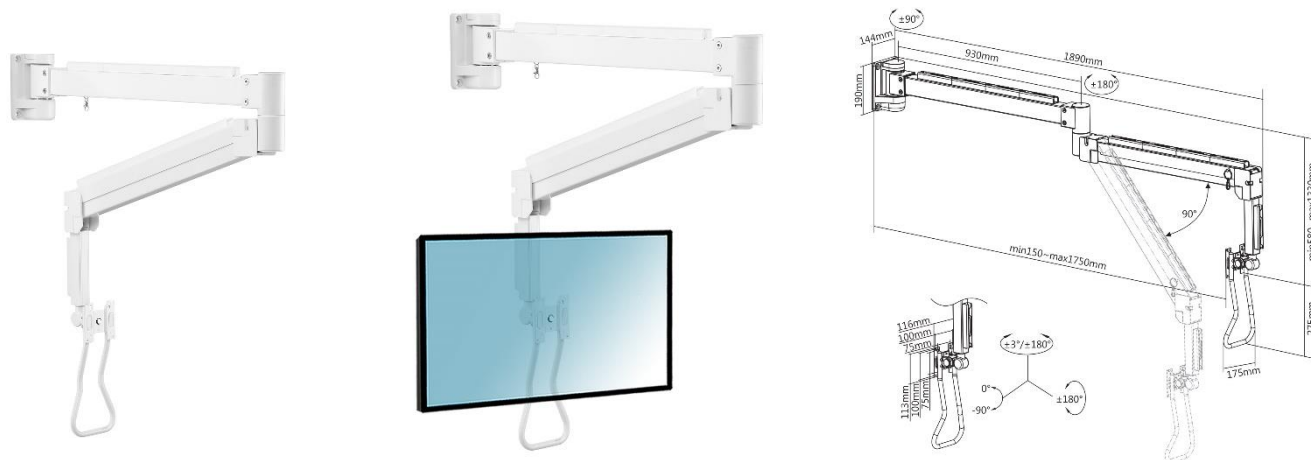

SUPPORTS TV MURAUX

Support mural articulé pour structure hospitalière

kimex

016-1601 Support mural ultra-long pour écran et moniteur TV 17"-32"

CARACTÉRISTIQUES TECHNIQUES

| Référence | 016-1601 |
|--------------------------------|-----------------------------|
| Taille écran | 17"-32" |
| Compatibilité VESA (mm) | 75x75 min, 100x100 max |
| Poids maxi écran | 2 à 8 kg |
| Distance mur-écran | 178 cm max |
| Inclinaison (haut-bas) | 90° |
| Rotation (gauche-droite) | +/- 180° |
| Pivot (horizontalité) | +/- 180° |
| Passage des câbles | Oui |
| Système antiviol | Non |
| Couleur | □ |
| Matériau de fabrication | Aluminium, acier, plastique |
| Poids du produit seul (kg) | 12 |
| Poids avec emballage (kg) | 13,5 |
| Dimensions du produit (cm) | 189 x 84 x 17,5 |
| Dimensions de l'emballage (cm) | 114 x 44 x 13,5 |