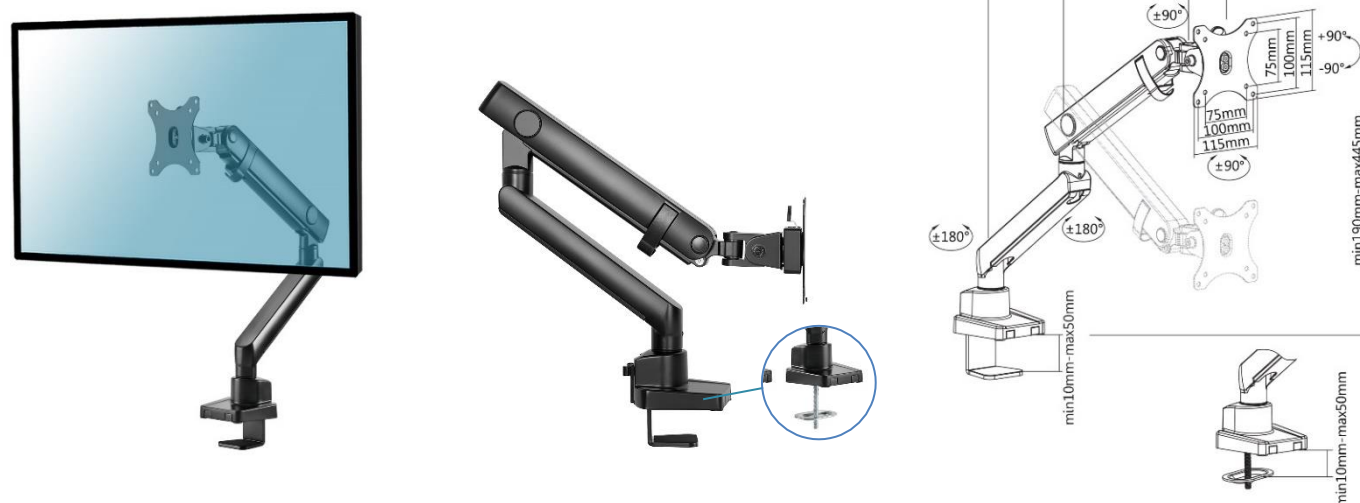

Support de bureau Full Motion

015-2301 Support de bureau Full Motion 1 écran PC 13"-32"

Installation : à percer ou à pincer

015-2302 Support de bureau Full Motion 2 écrans PC 13"-32"

Installation : à percer ou à pincer

CARACTÉRISTIQUES TECHNIQUES

Référence	015-2301	015-2302
Nombre écran(s)	1	2
Taille écran(s)	13"-32"	13"-32"
Compatibilité VESA (mm)	75x75, 100x100	75x75, 100x100
Poids maxi écran	8 kg	8 kg
Inclinaison (haut-bas)	+/-90°	+/-90°
Rotation (gauche-droite)	+/-90°	+/-90°
Pivot (horizontalité)	+/-180°	+/-180°
Hauteur max (mm)	190 min / 445 max	195 min / 450 max
Passage des câbles	Oui	Oui
Couleur	■	■
Matériau de fabrication	Aluminium, acier, plastique	Aluminium, acier, plastique
Poids du produit seul (kg)	2,3	5,2
Poids avec emballage (kg)	2,7	6
Dimensions du produit (cm)	11,6 x 15 x 53	71,7 x 15 x 53
Dimensions de l'emballage (cm)	40,5 x 13 x 9	43,5 x 31,5 x 12,8