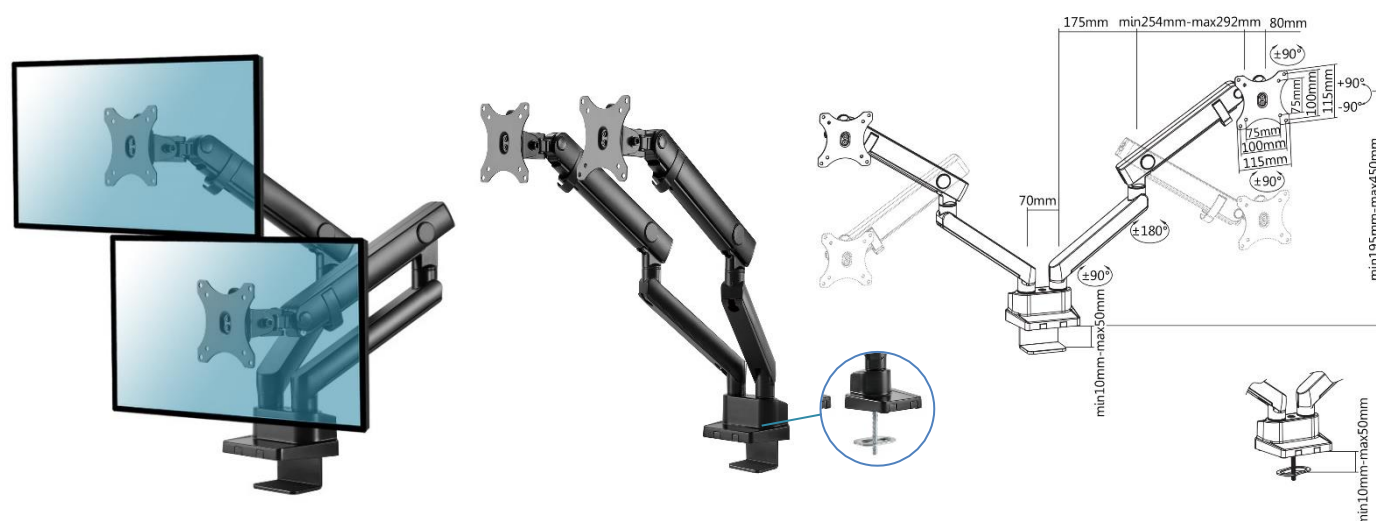

Support de bureau Full Motion

015-2301 Support de bureau Full Motion 1 écran PC 13"-32"

Installation : à percer ou à pincer

015-2302 Support de bureau Full Motion 2 écrans PC 13"-32"

Installation : à percer ou à pincer

CARACTÉRISTIQUES TECHNIQUES

Référence	015-2301	015-2302
Nombre écran(s)	1	2
Taille écran(s)	13"-32"	13"-32"
Compatibilité VESA (mm)	75x75, 100x100	75x75, 100x100
Poids maxi écran	8 kg	8 kg
Inclinaison (haut-bas)	+/-90°	+/-90°
Rotation (gauche-droite)	+/-90°	+/-90°
Pivot (horizontalité)	+/-180°	+/-180°
Hauteur max (mm)	190 min / 445 max	195 min / 450 max
Passage des câbles	Oui	Oui
Couleur	■	■
Matériau de fabrication	Aluminium, acier, plastique	Aluminium, acier, plastique
Poids du produit seul (kg)	2,3	5,2
Poids avec emballage (kg)	2,7	6
Dimensions du produit (cm)	11,6 x 15 x 53	71,7 x 15 x 53
Dimensions de l'emballage (cm)	40,5 x 13 x 9	43,5 x 31,5 x 12,8